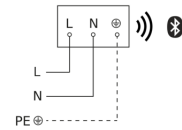

aansluitschema Bluetooth