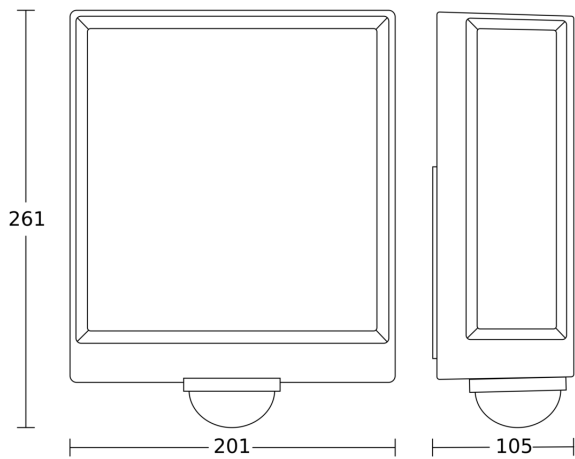

Sensor-LED-buitenlamp

My L 40 SC

met bewegingsmelder & Bluetooth

EAN 4007841 088415

art.nr. 088415

Maten

aansluitschema Bluetooth

aansluitschema Bluetooth